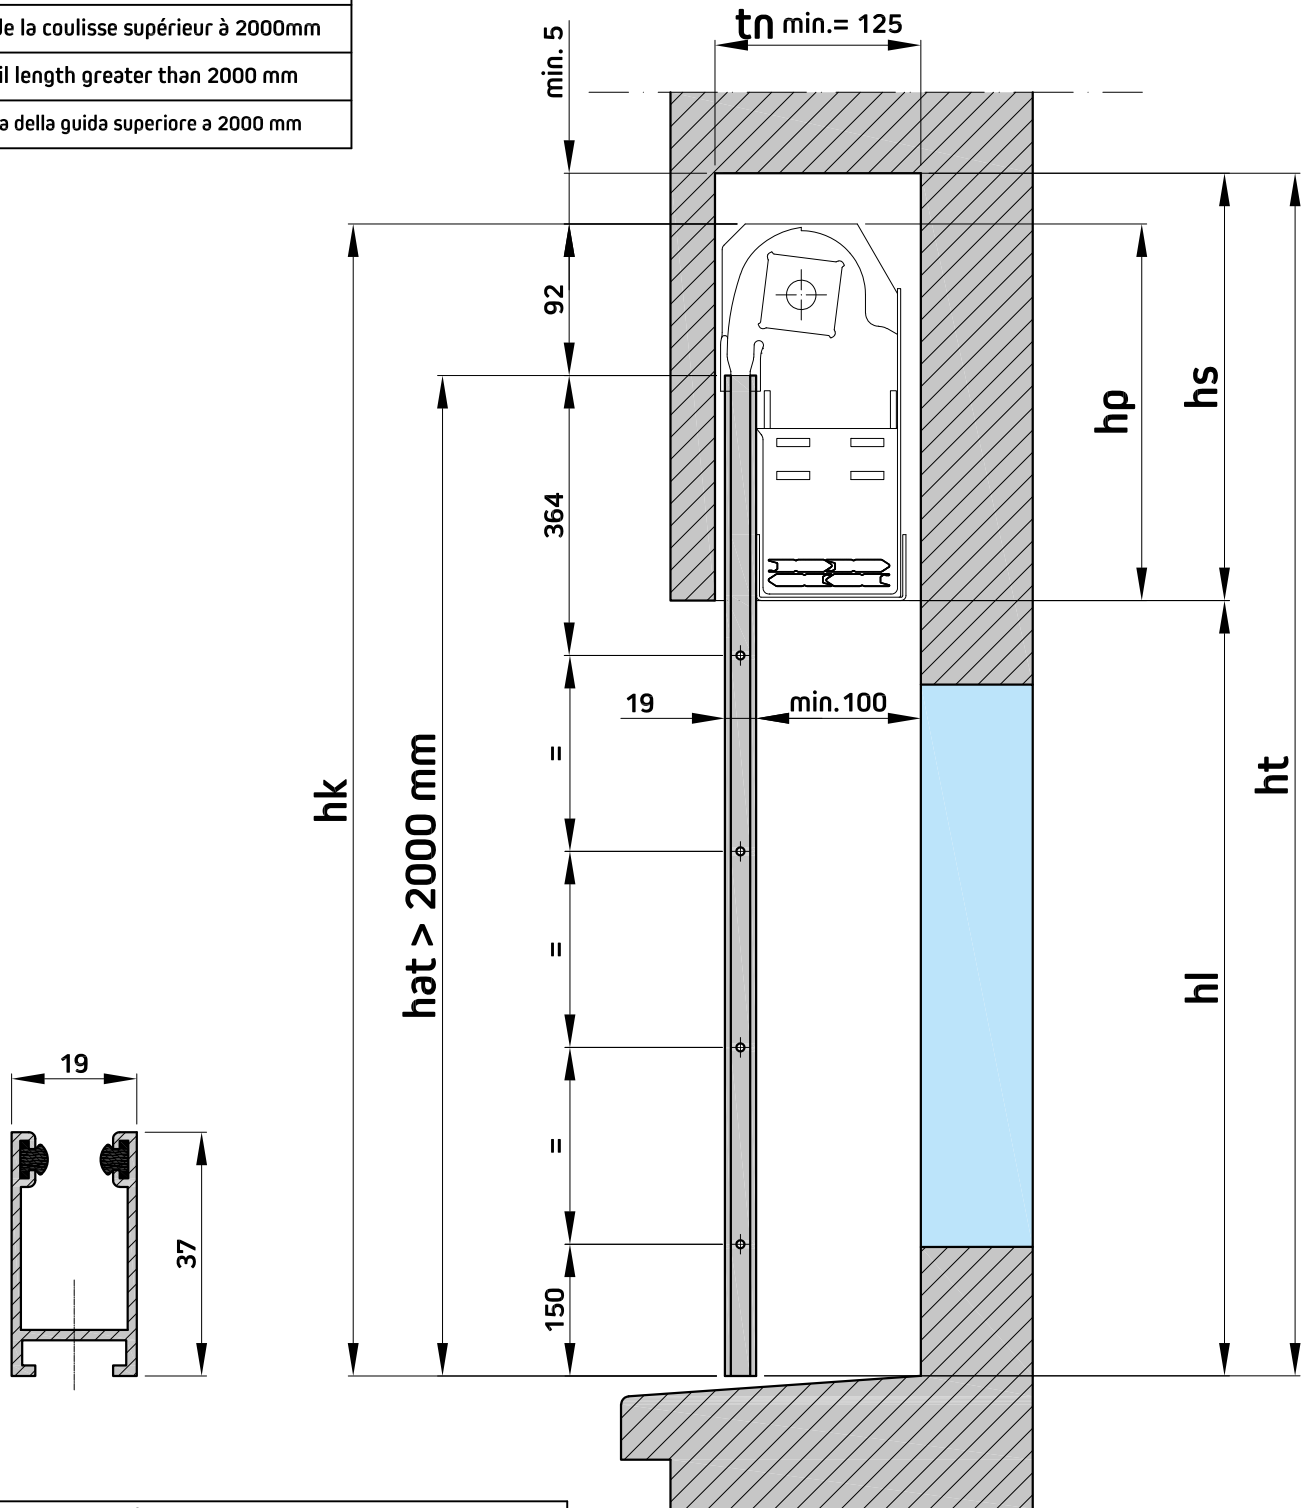

Führungsschienen über 2000 mm
Longueur de la coulisse supérieur à 2000mm
Guide rail length greater than 2000 mm
Lunghezza della guida superiore a 2000 mm

-- 2-Stab-Version / Variante à 2 lames / 2 slats version / Variante a 2 stecche

INSTALLATIONSMASSSE DIMENSIONS DE L'INSTALLATION DIMENSIONI DELL'INSTALLAZIONE	hk	Höhe Konstruktion	Hauteur de l'installation	Installation height	Altezza dell'impianto
	hat	Führungsschienehöhe (Länge)	Longueur de la coulisse	Guide rail length	Lunghezza della guida
	hp	Packungshöhe	Hauteur du paquet	Packing height	Altezza del pacco
FENSTER MASSE DIMENSIONS DE LA FENÊTRE DIMENSIONI DELLA FINESTRA	hs	Höhe Sturz	Hauteur de la niche	Lintel height	Altezza dell'architrave
	hl	Fensterlichthöhe	Hauteur lumière	Height of opening	Altezza luce finestra
	ht	Totalhöhe	Hauteur totale	Total height	Altezza totale
	tn	Tiefe der Nische	Profondeur de la niche	Lintel depth	Profondità della nicchia

Plial®	DOC. CODE: 2DW-180141-V01A	Technische Daten Données techniques Technical data Dati tecnici	 Regazzi www.plial.de
Faltrollladen Store pliant Stackable roll shutter Rolladen a pacco	Lochtabelle standard Perforation de la coulisse standard Standard guide rails drilling Foratura guide standard