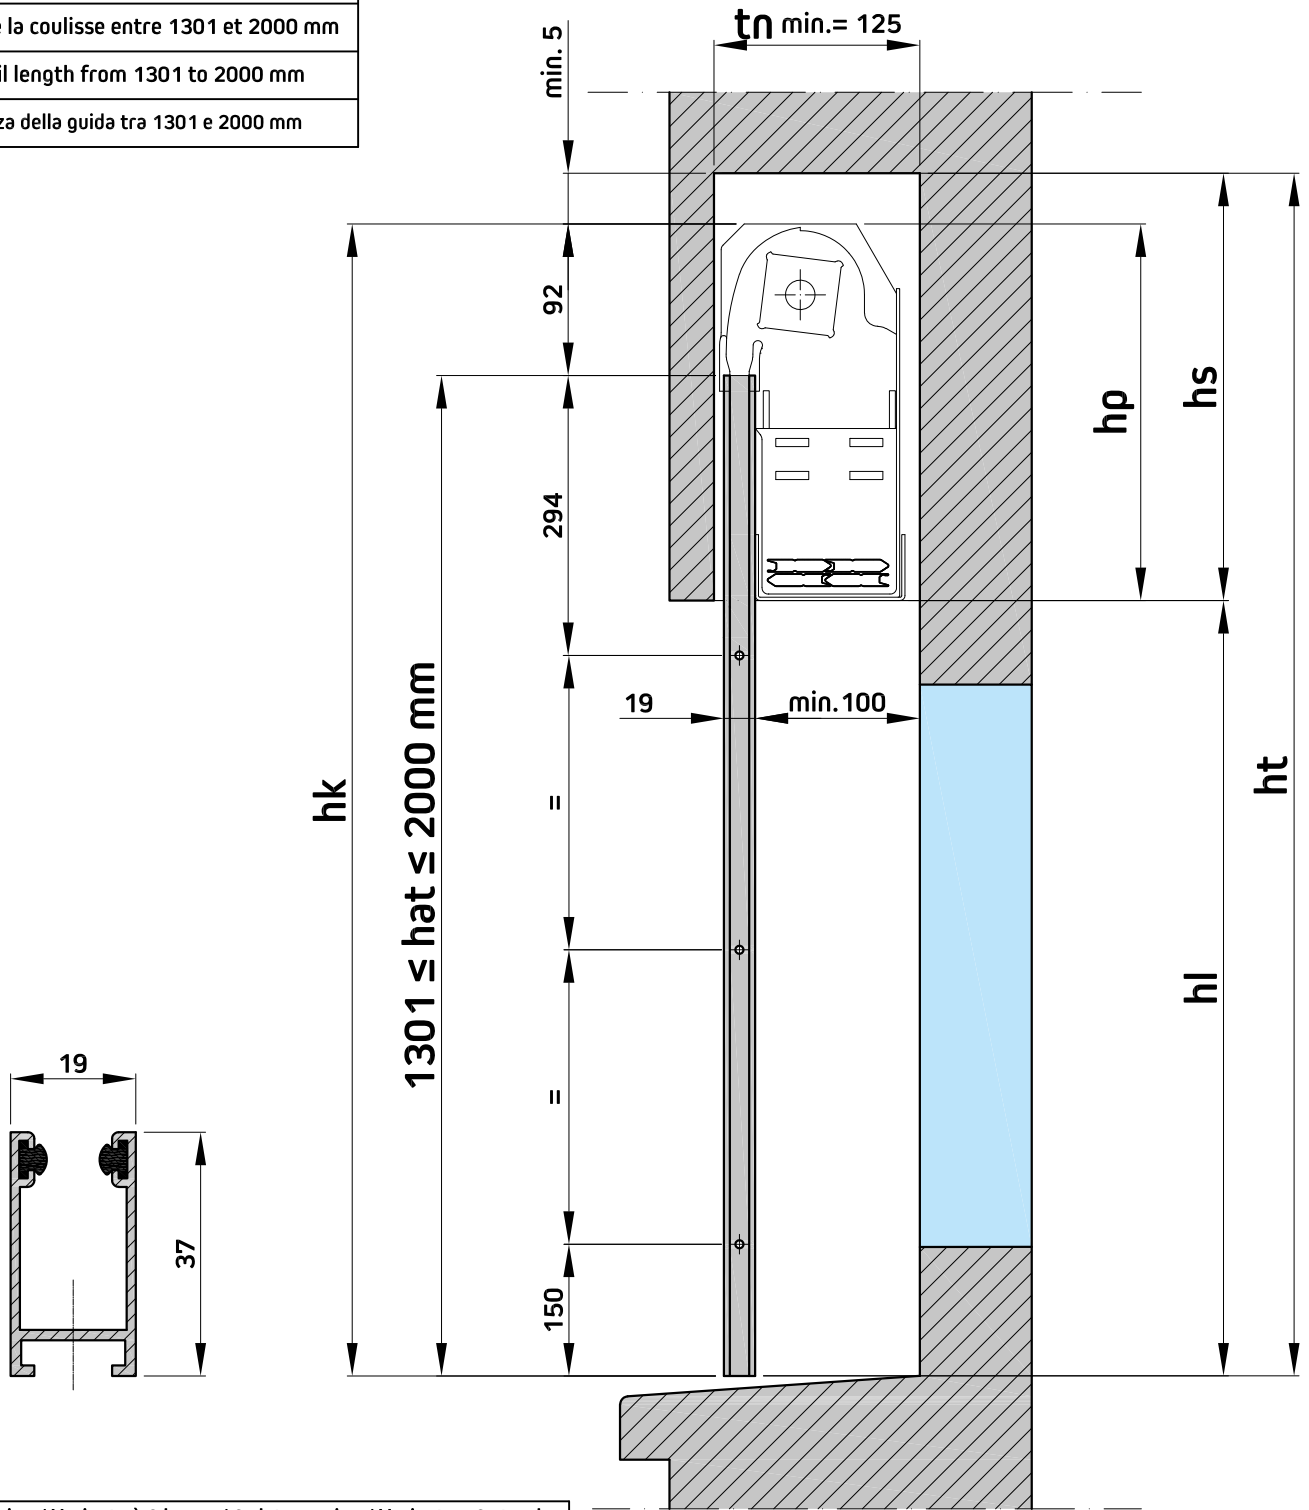

Führungsschienen von 1301 bis 2000 mm
Longueur de la coulisse entre 1301 et 2000 mm
Guide rail length from 1301 to 2000 mm
Lunghezza della guida tra 1301 e 2000 mm

-- 2-Stab-Version / Variante à 2 lames / 2 slats version / Variante a 2 stecche

INSTALLATIONSMASSSE DIMENSIONS DE L'INSTALLATION DIMENSIONS OF THE INSTALLATION DIMENSIONI DELL'INSTALLAZIONE	hk	Höhe Konstruktion	Hauteur de l'installation	Installation height	Altezza dell'impianto
	hat	Führungsschienehöhe (Länge)	Longueur de la coulisse	Guide rail length	Lunghezza della guida
	hp	Packungshöhe	Hauteur du paquet	Packing height	Altezza del pacco
FENESTER MASSE DIMENSIONS DE LA FENÊTRE DIMENSIONS OF THE WINDOW DIMENSIONI DELLA FINESTRA	hs	Höhe Sturz	Hauteur de la niche	Lintel height	Altezza dell'architrave
	hl	Fensterlichthöhe	Hauteur lumière	Height of opening	Altezza luce finestra
	ht	Totalhöhe	Hauteur totale	Total height	Altezza totale
	tn	Tiefe der Nische	Profondeur de la niche	Lintel depth	Profondità della nicchia

Pliat®	DOC. CODE: 2DW-180142-V01A	Technische Daten Données techniques Technical data Dati tecnici	 www.pliat.de
Faltröhladen Store pliant Stackable roll shutter Rolladen a pacco	Lochtable standard Perforation de la coulisse standard Standard guide rails drilling Foratura guide standard