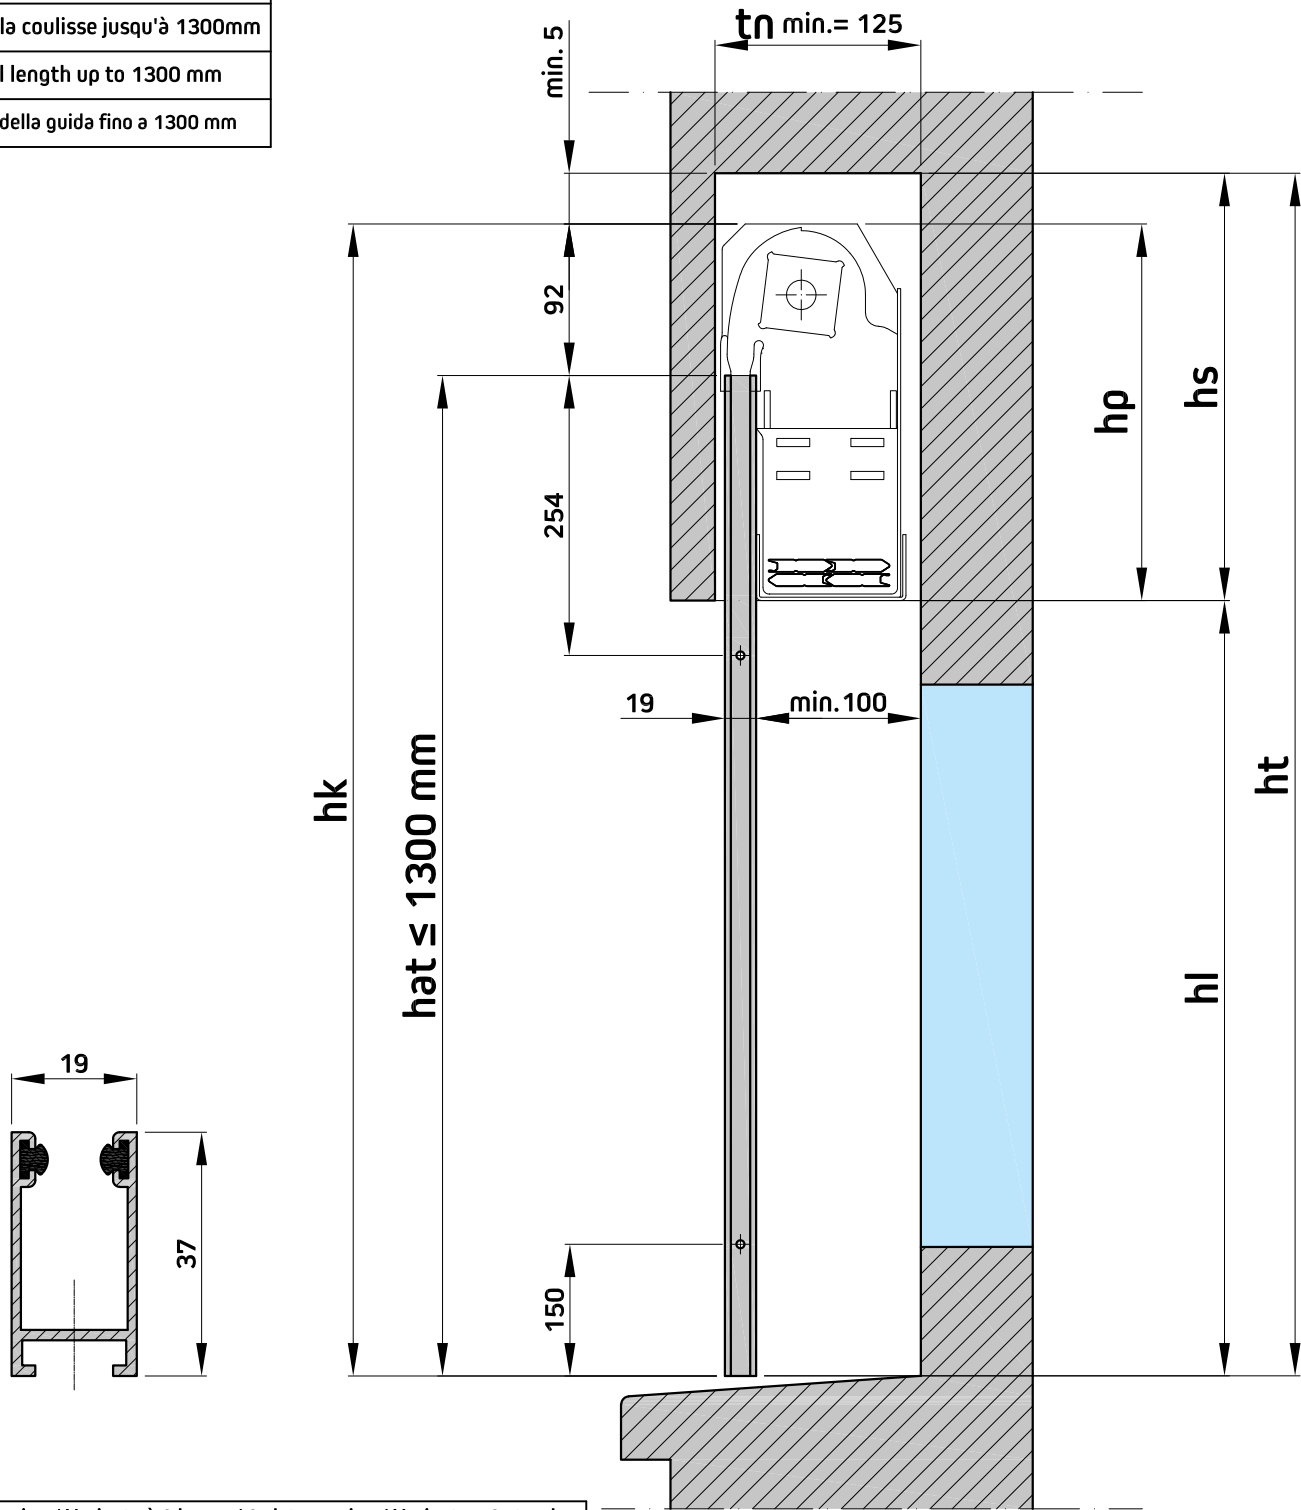

Führungsschienen bis 1300 mm
Longueur de la coulisse jusqu'à 1300mm
Guide rail length up to 1300 mm
Lunghezza della guida fino a 1300 mm

-- 2-Stab-Version / Variante à 2 lames / 2 slats version / Variante a 2 stecche

INSTALLATIONSMASSSE DIMENSIONS DE L'INSTALLATION DIMENSIONS OF THE INSTALLATION DIMENSIONI DELL'INSTALLAZIONE	hk	Höhe Konstruktion	Hauteur de l'installation	Installation height	Altezza dell'impianto
	hat	Führungsschienehöhe (Länge)	Longueur de la coulisse	Guide rail length	Lunghezza della guida
	hp	Packungshöhe	Hauteur du paquet	Packing height	Altezza del pacco
FENSTER MASSE DIMENSIONS DE LA FENÊTRE DIMENSIONS OF THE WINDOW DIMENSIONI DELLA FINESTRA	hs	Höhe Sturz	Hauteur de la niche	Lintel height	Altezza dell'architrave
	hl	Fensterlichthöhe	Hauteur lumière	Height of opening	Altezza luce finestra
	ht	Totalhöhe	Hauteur totale	Total height	Altezza totale
	tn	Tiefe der Nische	Profondeur de la niche	Lintel depth	Profondità della nicchia

Pliat®	DOC. CODE: 2DW-180143-V01A	Technische Daten Données techniques Technical data Dati tecnici	 www.plial.de
Faltröhläden Store pliant Stackable roll shutter Rolladen a pacco	Lochtafel standard Perforation de la coulisse standard Standard guide rails drilling Foratura guide standard