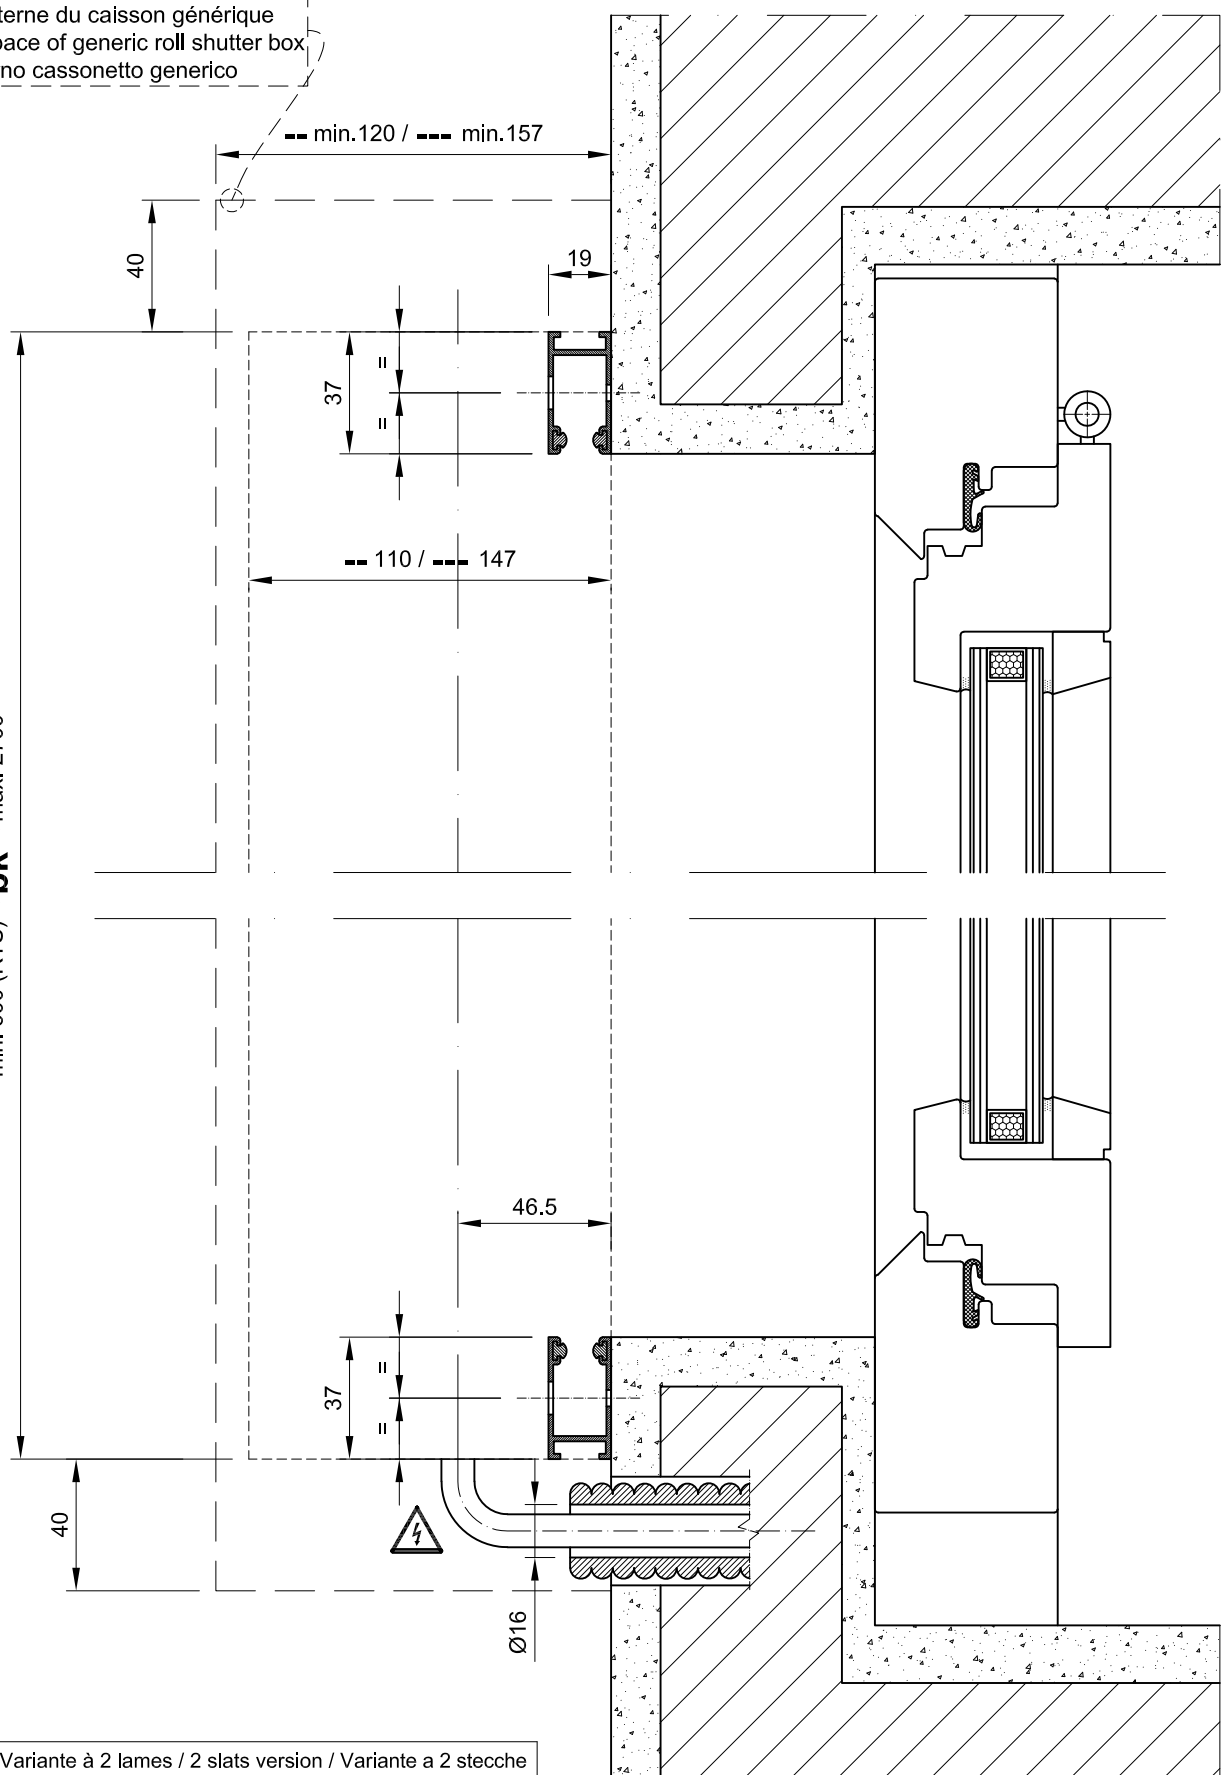

Minimaler Platzbedarf
Espace minimale interne du caisson générique
Minimum internal space of generic roll shutter box
Spazio minimo interno cassonetto generico

min. 570 (standard) < **bk** < max. 2700
min. 600 (RTS) < **bk** < max. 2700

--	2-Stab-Version / Variante à 2 lames / 2 slats version / Variante a 2 stecche
---	3-Stab-Version / Variante à 3 lames / 3 slats version / Variante a 3 stecche

Plial®	DOC. CODE: 2DW-180125-V01A	SCALA 1:1	 www.plial.de
Faltrollladen Store pliant Stackable roll shutter Rolladen a pacco	Befestigung Führungen auf Fassade Fixage coulisses sur façade Guide rails installation on the façade Fissaggio guide su facciata	Technische Daten Données techniques Technical data Dati tecnici